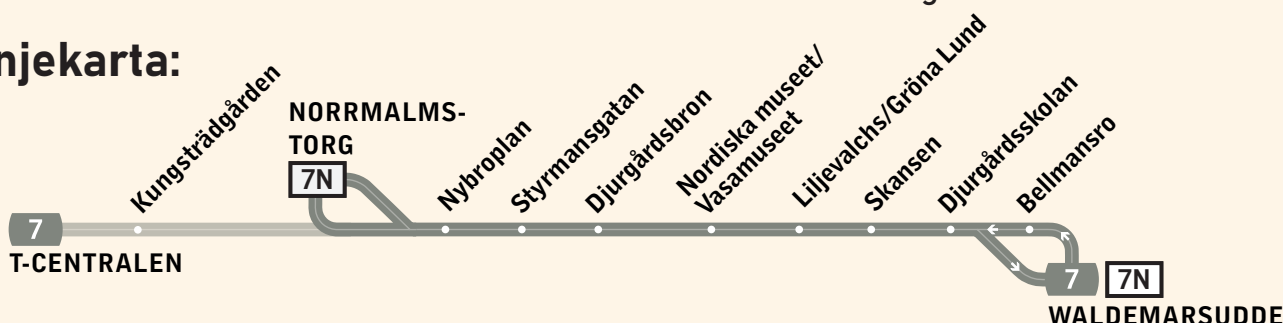

7N DJURGÅRDSLINJEN

Historiska vagnar i reguljär trafik

Norrmalmstorg – Strandvägen – Djurgården och åter.
Se linjekartan nedan

Tur:	Norrmalmstorg → Djurgården						Djurgården → Norrmalmstorg					
	Norrmalmstorg	Nybroplan	Djurgårdsbron	Gröna Lund	Skansen	Waldemarsudde	Waldemarsudde	Skansen	Gröna Lund	Djurgårdsbron	Nybroplan	Norrmalmstorg
Gäller tisdag till söndag till och med 2024-08-18												
1	—	—	—	—	—	—	—	—	10:54	10:57	11:01	11:04
1	11:12	11:14	11:18	11:24	11:24	11:27	11:32	11:35	11:37	11:40	11:44	11:47
2	—	—	—	—	—	—	—	—	11:54	11:57	12:01	12:04
1	11:55	11:57	12:01	12:05	12:07	12:10	12:16	12:19	12:21	12:24	12:28	12:31
2	12:17	12:19	12:23	12:27	12:29	12:32	12:38	12:41	12:43	12:46	12:50	12:53
1	12:39	12:41	12:45	12:49	12:51	12:54	13:00	13:03	13:05	13:08	13:12	13:15
2	13:01	13:03	13:07	13:11	13:13	13:16	13:22	13:25	13:27	13:30	13:34	13:37
1	13:23	13:25	13:39	13:33	13:35	13:38	13:39	13:42	13:44	—	—	—
2	13:44	13:46	13:50	13:54	13:56	13:59	14:05	14:08	14:10	14:13	14:17	14:20
1	—	—	—	—	—	—	—	14:42	14:44	14:47	14:51	14:54
2	14:28	14:30	14:34	14:38	14:40	14:43	14:45	14:48	14:50	—	—	—
1	15:01	15:03	15:07	15:11	15:13	15:16	15:22	15:25	15:27	15:30	15:34	15:37
2	—	—	—	—	—	—	—	15:37	15:39	15:42	15:46	15:49
1	15:38	15:40	15:44	15:48	15:50	—	—	15:58	16:00	16:03	16:07	16:10
2	15:55	15:57	16:01	16:05	16:07	16:10	16:16	16:19	16:21	16:24	16:28	16:31
1	16:17	16:19	16:23	16:27	16:29	16:32	16:38	16:41	16:43	16:46	16:50	16:53
2	16:39	16:41	16:45	16:49	16:51	16:54	17:00	17:03	17:05	17:08	17:12	17:15
1	17:01	17:03	17:07	17:11	17:13	17:16	17:17	17:20	17:22	—	—	—
2	17:23	17:25	17:29	17:33	17:35	17:38	17:44	17:47	17:49	17:52	17:56	17:59
2	18:06	18:08	18:12	18:16	18:18	18:21	18:22	18:25	18:27	—	—	—

Alla tider är ungefärliga.
Avvikelser kan förekomma.

— trafikeras ej
Turnummer markeras i gult fält t.v. om tabellen.

Linjekarta:

Djurgårdslinjen AB
Falkenbergsgatan 2
115 21 Stockholm

djurgardslinjen.se
info@djurgardslinjen.se
Tel: 08 660 77 00