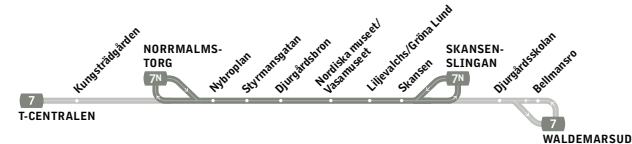

# TIDTABELL FÖR DJURGÅRDSLINJEN 7N

**7N**

## Norrmalmstorg – Djurgården

**lördag – söndag**

↓ **NORRMALMSTORG**  
Nybroplan  
Styrmansgatan  
Djurgårdsbron  
Nordiska museet/Vasamuseet

Liljevalchs/Gröna Lund  
Skansen  
**SKANSENSLINGAN**

SL-taxa gäller, se sl.se  
OBS, ingen trafik 2026-05-30.

Giltig 2026-05-18–2026-08-16

Förändringar kan förekomma

Alla tider är ungefärliga

alla hållplatser visas ovan	tur 1	tur 2	tur 1	tur 2	tur 1	tur 2	tur 2	tur 1	tur 1	tur 2	tur 1	tur 2	tur 1	tur 2	tur 1	tur 2	tur 1	tur 2	tur 1	tur 2	tur 1	tur 2		
<b>Norrmalmstorg</b>	11:50	12:05	12:20	12:35	12:50	13:05	13:35	14:20	14:50	15:05	15:20	15:35	15:50	16:05	16:20	16:35	16:50	17:05	17:20	17:35	17:50	18:05	18:20	18:35
<b>Djurgårdsbron</b>	11:56	12:11	12:26	12:41	12:56	13:11	13:41	14:26	14:56	15:11	15:26	15:41	15:56	16:11	16:26	16:41	16:56	17:11	17:26	17:41	17:56	18:11	18:26	18:41
<b>Liljevalchs/Gröna Lund</b>	12:00	12:15	12:30	12:45	13:00	13:15	13:45	14:30	15:00	15:15	15:30	15:45	16:00	16:15	16:30	16:45	17:00	17:15	17:30	17:45	18:00	18:15	18:30	18:45
<b>Skansen</b>	12:02	12:17	12:32	12:47	13:02	13:17	13:47	14:32	15:02	15:17	15:32	15:47	16:02	16:17	16:32	16:47	17:02	17:17	17:32	17:47	18:02	18:17	18:32	18:47