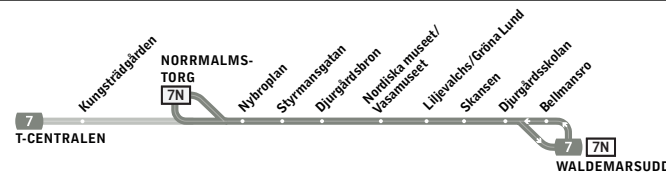

TIDTABELL FÖR DJURGÅRDSLINJEN 7N

7N (T-Centralen-) Norrmalmstorg - Djurgården

↓ T-CENTRALEN a)
Kungsträdgården a)
NORRMALMSTORG b)
Nybroplan
Styrmansgatan

Djurgårdsbron
Nordiska museet/Vasamuseet
Liljevalchs/Gröna Lund
Skansen

Tidtabell gäller endast lördag och söndag
SL-taxa gäller, se sl.se

— Stannar ej
a) Endast vissa turer
b) Trafikeras ej av turer från T-Centralen

Giltig 2025-09-15-2025-12-13

Förändringar kan förekomma

Alla tider är ungefärliga

alla hållplatser visas ovan	1	1	2	2	1	2	1	2	2	1	1	2	1	2	1	2	1	2	2
T-Centralen	10:32	11:10	—	—	—	—	—	—	—	—	—	—	—	—	—	—	—	—	—
Norrmalmstorg	—	—	11:27	12:04	12:20	12:42	12:57	13:13	13:49	14:20	14:57	15:12	15:34	15:49	16:12	16:27	16:42	16:58	17:34
Djurgårdsbron	10:40	11:18	11:33	12:10	12:26	12:48	13:03	13:19	13:55	14:26	15:03	15:18	15:40	15:55	16:18	16:33	16:48	17:04	17:40
Liljevalchs/Gröna Lund	10:44	11:22	11:37	12:14	12:30	12:52	13:07	13:23	13:59	14:30	15:07	15:22	15:44	15:59	16:22	16:37	16:52	17:08	17:44
Skansen	10:46	11:24	11:39	12:16	12:32	12:54	13:09	13:25	14:01	14:32	15:09	15:24	15:46	16:01	16:24	16:39	16:54	17:10	17:46

7N Djurgården - Norrmalmstorg (-T-Centralen)

↓ SKANSEN
Liljevalchs/Gröna Lund
Nordiska museet/Vasamuseet
Djurgårdsbron
Styrmansgatan

Nybroplan
NORRMALMSTORG b)
Kungsträdgården a)
T-CENTRALEN a)

Tidtabell gäller endast lördag och söndag
SL-taxa gäller, se sl.se

— Stannar ej
a) Endast vissa turer
b) Trafikeras ej av turer till T-Centralen