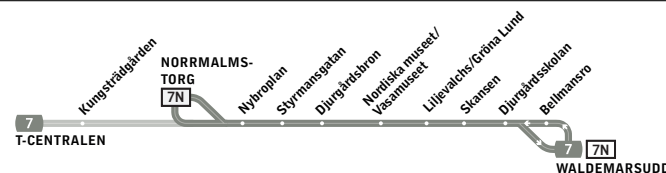

Giltig 2025-09-15-2025-12-13

Förändringar kan förekomma

Alla tider är ungefärliga

alla hållplatser visas ovan	1	1	2	2	1	2	1	2	2	1	1	2	1	2	1	2	1	2	2
Skansen	—	10:51	—	11:44	—	12:21	12:36	12:59	13:29	14:06	14:36	14:51	15:14	15:29	15:51	16:06	16:29	16:44	17:14
Liljevalchs/Gröna Lund	10:16	10:53	11:08	11:46	12:08	12:23	12:38	13:01	13:31	14:08	14:38	14:53	15:16	15:31	15:53	16:08	16:31	16:46	17:16
Djurgårdsbron	10:19	10:56	11:11	11:49	12:10	12:26	12:41	13:04	13:34	14:11	14:41	14:56	15:19	15:34	15:56	16:11	16:34	16:49	17:19
Norrmalmstorg	—	—	11:18	11:56	12:17	12:33	12:48	13:11	13:41	14:18	14:48	15:03	15:26	15:41	16:03	16:18	16:41	16:56	17:26
T-Centralen	10:28	11:05	—	—	—	—	—	—	—	—	—	—	—	—	—	—	—	—	—